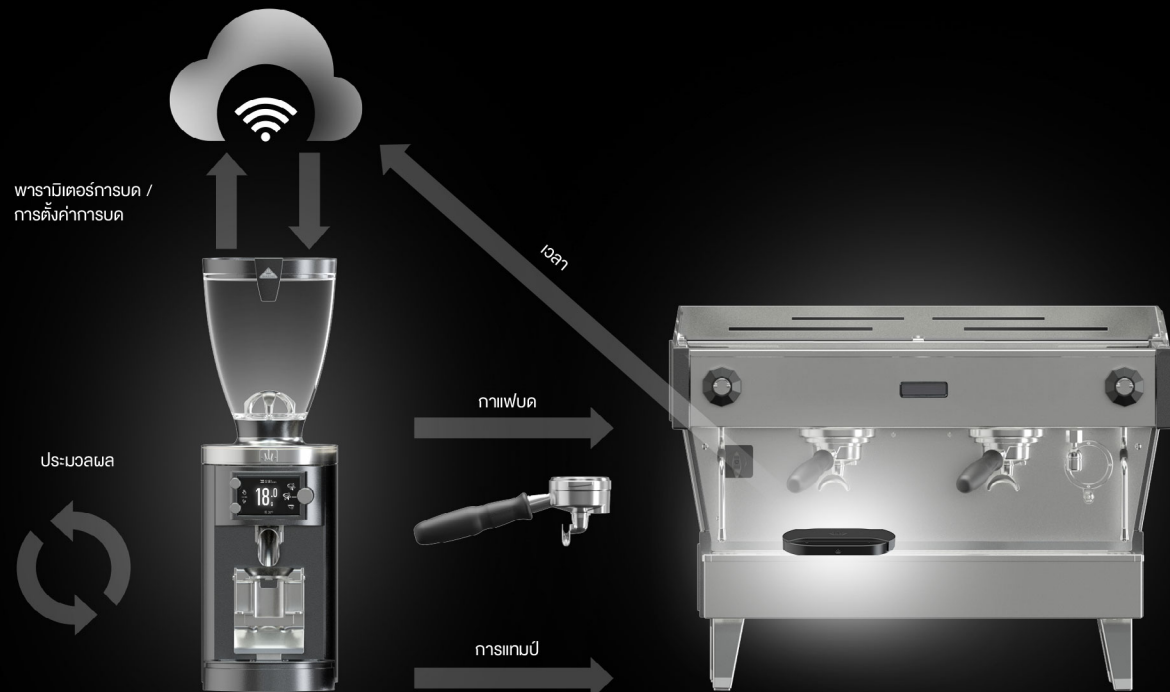

ดาวน์โหลดแอปพลิเคชัน Mahlkönig Sync App แล้วเริ่มต้นใช้งานได้ทันที!

เพียงเลือกไอคอนด้านล่าง เพื่อไปยังหน้าดาวน์โหลดที่ตรงกับอุปกรณ์ของคุณ